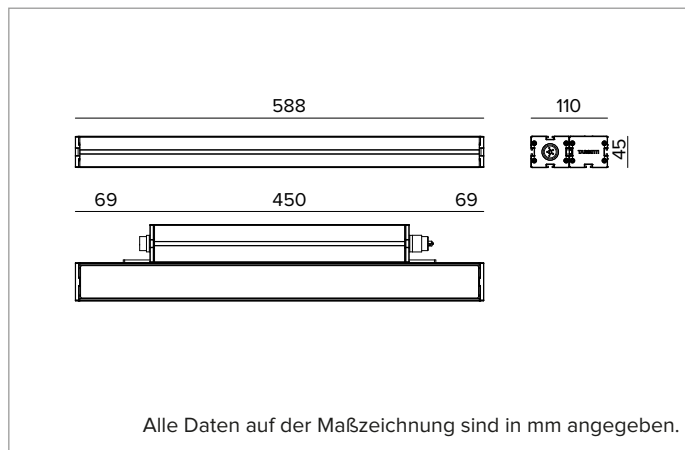

E0552GRH840ELBA | JEDI NOVA 55 Strahler Side Box

Linearer ausrichtbarer LED-Einbaustrahler

	4000K	H(m)	D1(m)	D2(m)	E _{max} (lx)		
	Ra80	17°	74°				
Fixture Power	23W	1	0.30	1.51	4346		
Source Flux	3836lm	2	0.61	3.01	1086		
Fixture Flux	2294lm	3	0.91	4.52	483		
Efficacy	100lm/W	4	1.21	6.02	272		
TS2132	I _{max} =1133cd/klm	I _{max}	4346cd	5	1.52	7.53	174

Optik: HYBRID

Abstrahlwinkel: GRZ 20°x75°

Optische Effizienz: 60%

Leuchten-Lichtstrom: 2294lm

Lichtausbeute: 100lm/W

Fotobiologische Sicherheit: Risikogruppe 1 (RG 1 = geringes Risiko)

MECHANISCHE MERKMALE

Gehäuse aus eloxiertem extrudiertem Aluminium 15µ. Flache Abdeckung aus 5mm dickem extra klarem Glas. Gehäuse, dessen Ausrichtung gegenüber der Installationsfläche durch zusätzliche Halterungen variiert werden kann.

Farbe und Oberfläche: Schwarz eloxiert

Abmessungen: L=588mm

Gewicht: 3,2Kg

Version: Comfort

Schutzart: IP66,IP67,IP68,IP69

Mechanische Belastbarkeit: IK07

ELEKTRISCHE MERKMALE

Integrierter Treiber, verfügbar als ON-OFF Version (seitlich am Leuchtgehäuse positioniert). Die Durchgangsverkabelung ist mit IN/OUT-Einbausteckverbindern mit Längsabdichtung ausgestattet (Die Abdichtung reduziert das Risiko, dass Feuchtigkeit in Richtung Treiber bzw. Leuchtgehäuse eindringt). Leuchten gemäß EN 60598-2-22 für die Stromversorgung über ein zentrales Notstromsystem CPSS (Central Power Supply System); Bereiche mit hohem Risiko ausgeschlossen. Die voreingestellte Leistungsaufnahme und der voreingestellte Lichtstrom betragen 100% an AC und 100% an DC.